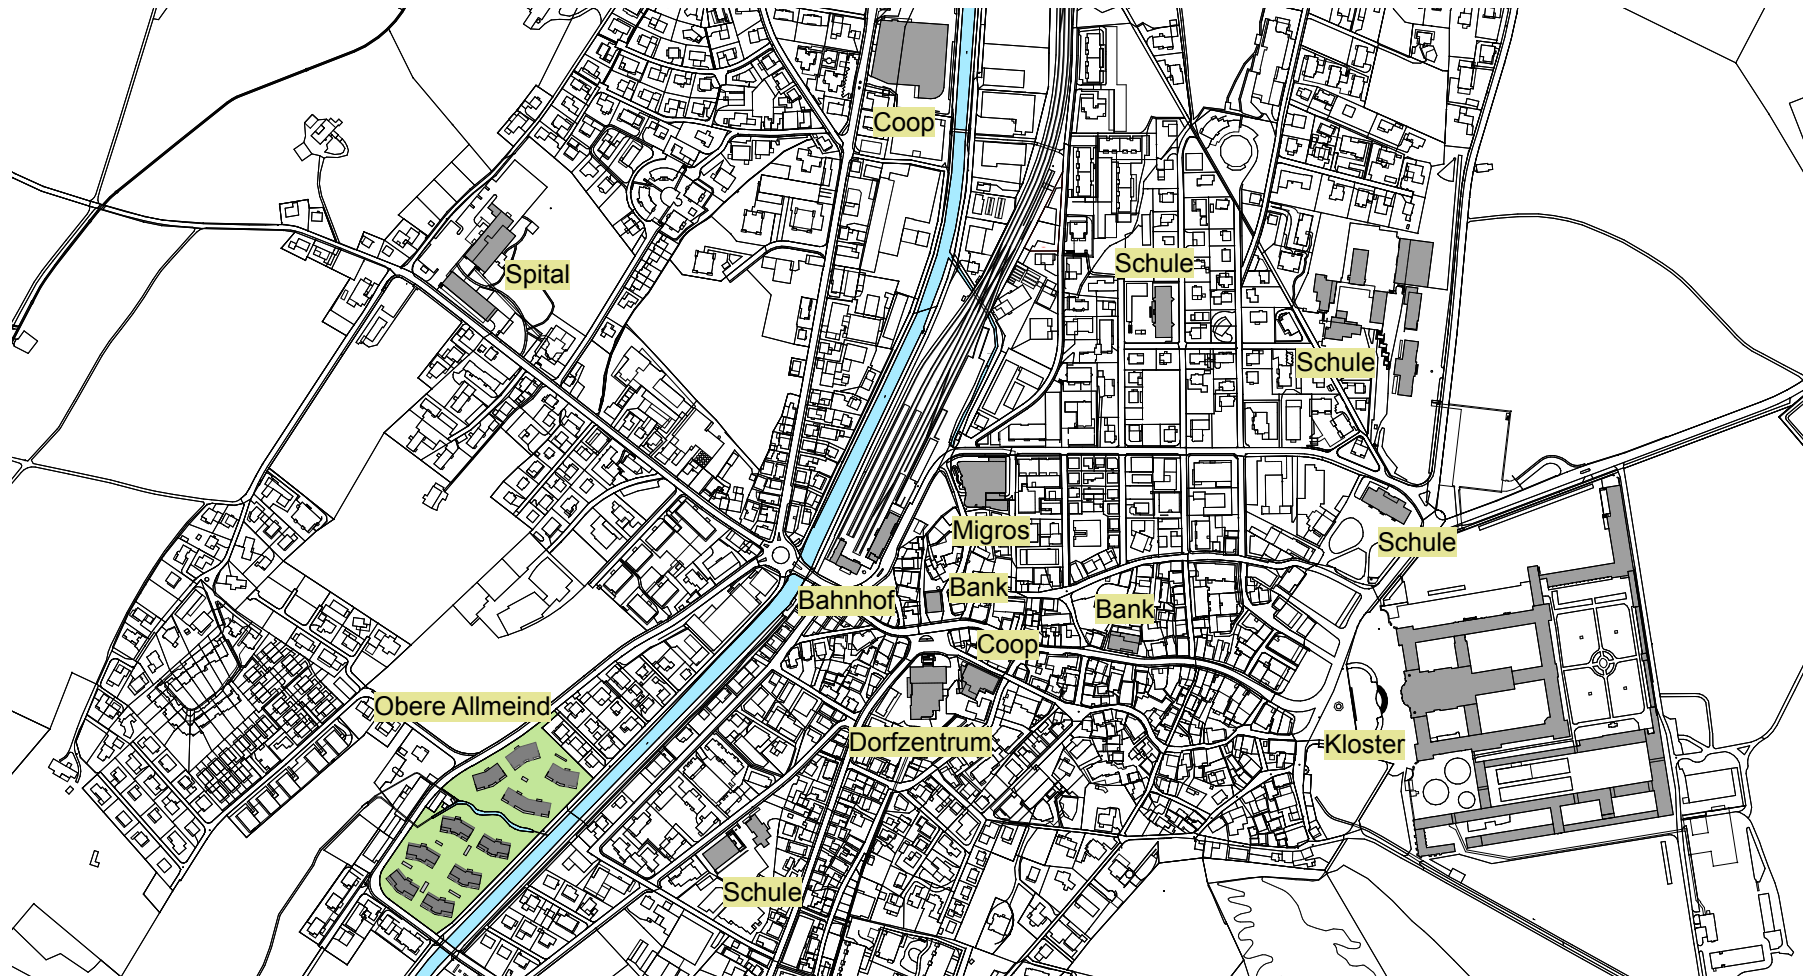

Wohnüberbauung Obere Allmeind

Genossame Dorf-Binzen
8840 Einsiedeln

Übersicht

Wohnüberbauung Obere Allmeind

Genossame Dorf-Binzen
8840 Einsiedeln

Umgebungsplan

Wohnüberbauung Obere Allmeind

Genossame Dorf-Binzen
8840 Einsiedeln

Visualisierung